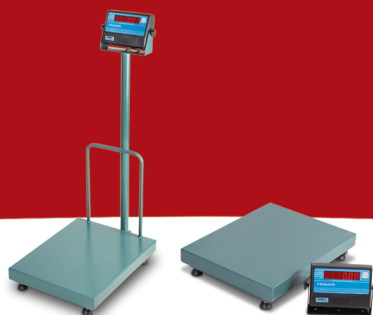

Micheletti

b a l a n ç a s

MIC ELETRÔNICA

Adequada para pesagens e conferências de materiais, recebimento e ou expedição.

Conheça algumas características da linha que fazem diferença na escolha da sua balança:

- ✓ Construída em carbono SAE 1020
- ✓ Superfície de pesagem lisa
- ✓ Acabamento em pintura industrial martelada

- ✓ Pés emborrachados, que garantem fixação e aderência
- ✓ Indicador de pesagem remoto ou fixado em coluna

- ✓ Display de alta luminosidade que garante perfeita visualização do resultado da pesagem

Ficha Técnica					
Capacidade	50kg	100kg	200kg	300kg	
Divisão	20g	20g	50g	100g	
Dimensões da plataforma (AxLxP)	40x50cm	40x40cm 40x50cm	40x50cm	50x60cm	
Plataforma	Aço carbono SAE 1020 com pintura martelada verde				
Principais Recursos	Pés emborrachados Proteção sobrecarga				
Opcionais	Roletes para movimentação de carga				
Peso Líquido (com coluna)	11kg	10kg	11kg	15kg	16kg
Peso Líquido (sem coluna)	10kg	9,9kg	10kg	10kg	13kg
Peso Bruto (com coluna)	13kg	11kg	13kg	17kg	18kg
Peso Bruto (sem coluna)	12kg	11kg	12kg	12kg	16kg
Dimensões da Embalagem (AxLxP) com coluna	107 x 44 x 61cm	62x44x51cm 107x44x53cm	107 x 44x 53 cm		107 x 55 x 74cm
Dimensões da Embalagem (AxLxP) sem coluna	23 x 44 x 53cm	23x44x48cm 23x44x53cm	23 x 44 x 53 cm		28 x 55 x 74cm

Indicadores Disponíveis

MIC 3 LED

- Display de Led na cor vermelha de alta luminosidade que garante perfeita visualização do resultado da pesagem.
- Gabinete em ABS
- Calibração até 5000 divisões
- Tara automática sucessiva e subtrativa até 50% da capacidade