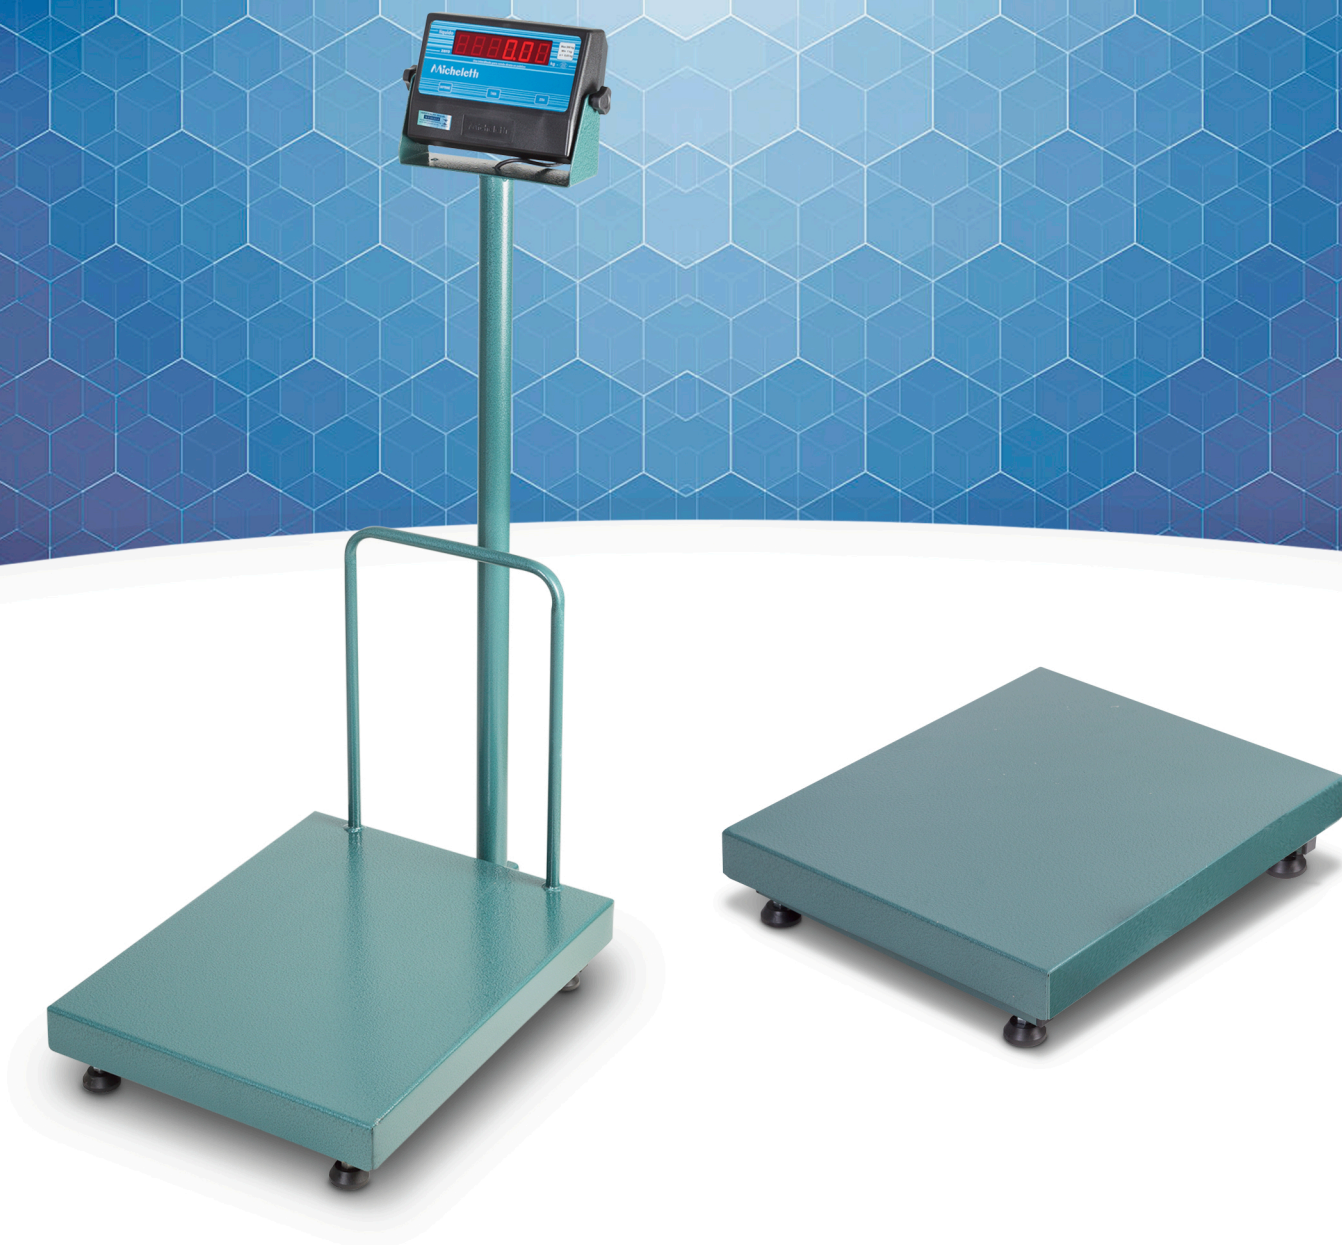

Micheletti

b a l a n ç a s

MIC ELETRÔNICA

Adequada para pesagens e conferências de materiais, recebimento e ou expedição.

Conheça algumas características da linha que fazem diferença na escolha da sua balança:

- ✓ Construída em carbono SAE 1020
- ✓ Superfície de pesagem lisa
- ✓ Acabamento em pintura industrial martelada

- ✓ Pés emborrachados, que garantem fixação e aderência
- ✓ Indicador de pesagem remoto ou fixado em coluna

Indicadores Disponíveis

MIC 3 LED

- Display de Led na cor vermelha de alta luminosidade que garante perfeita visualização do resultado da pesagem.
- Gabinete em ABS
- Calibração até 5000 divisões
- Tara automática sucessiva e subtrativa até 50% da capacidade

MIC 3 LCD

- Visor em LCD na cor cinza com alto contraste
- Gabinete em ABS
- Calibração até 5.000 divisões
- Bateria interna com autonomia de até 48 horas.
- Tara automática sucessiva e subtrativa até 50% da capacidade