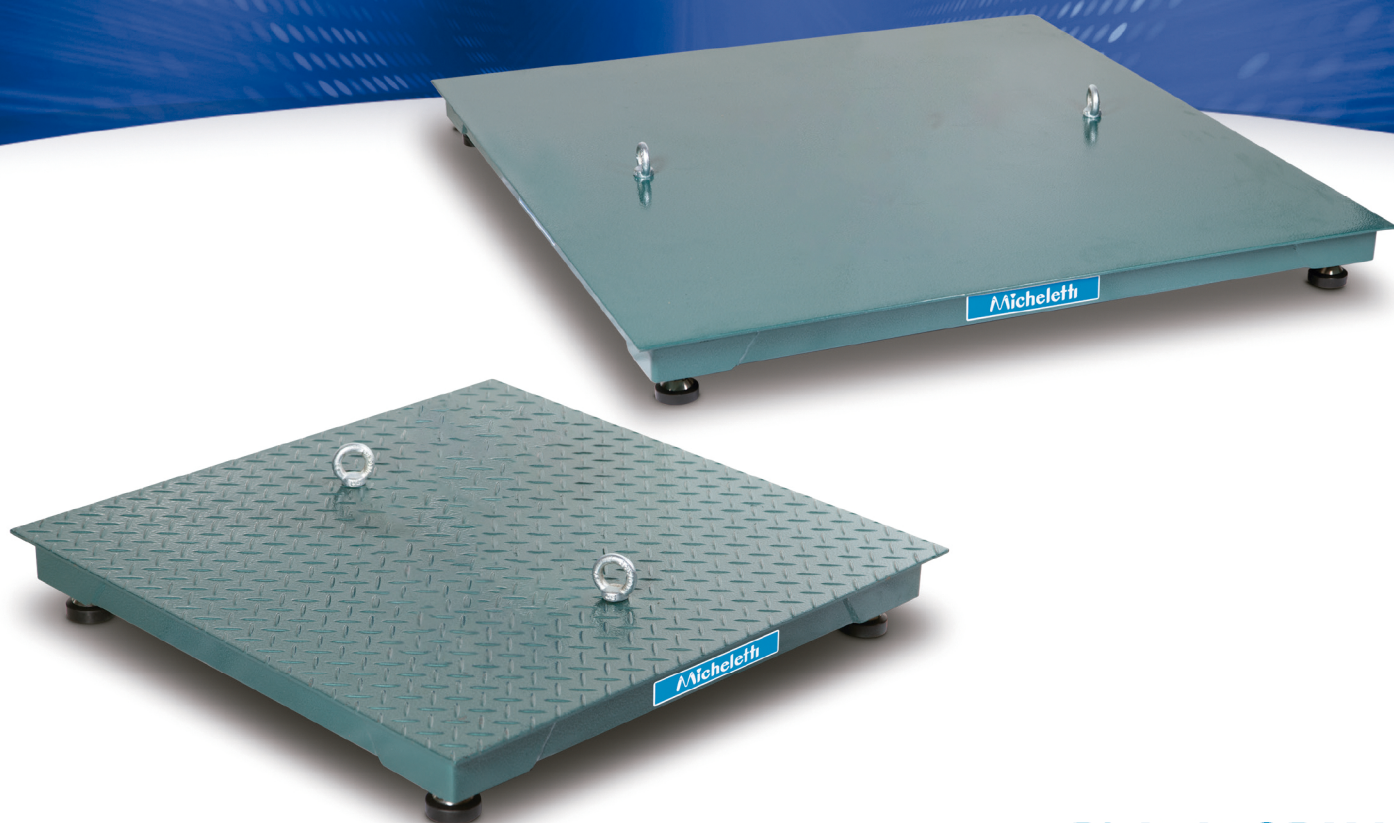

Micheletti

b a l a n ç a s

PLATAFORMA

Solução ideal para pesagens de grandes cargas.