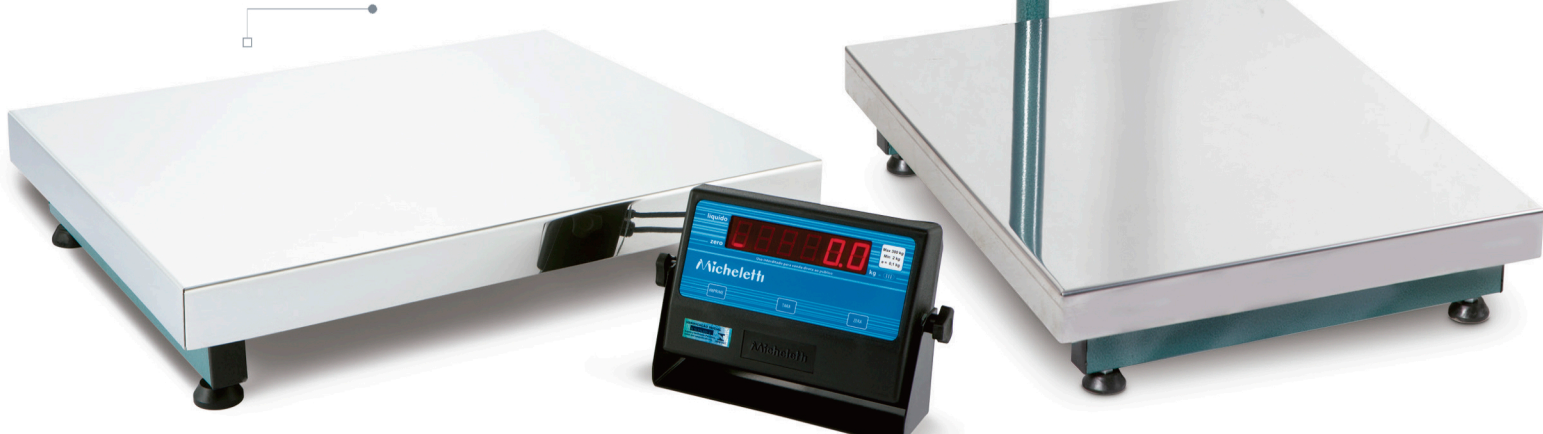

com coluna  
indicador LCD

sem coluna

MICA

Qualidade e Precisão sob medida para seu negócio.

Conheça algumas características da linha que fazem toda a diferença na escolha da sua balança

- ✓ Construídas em aço carbono SAE 1020
- ✓ Acabamento em pintura industrial martelada, com superfície de pesagem em aço inox 304
- ✓ Pés emborrachados que garantem a fixação e aderência
- ✓ Indicador de peso móvel ou fixado em coluna
- ✓ Display de alta luminosidade que garante perfeita visualização do resultado da pesagem
- ✓ Adequada para setores industriais e comerciais que necessitem efetuar pesagens e conferências de materiais na produção, recebimento e ou expedição.

## ficha técnica

Características						
Balança	Aço Carbono SAE 1020 com pintura industrial martelada verde					
Prato	Prato em aço inox					
Indicadores disponíveis	MIC3 LED ABS (padrão) MIC3 LCD ABS WT 3000-I LCD ABS					
Principais recursos	Pés emborrachados Proteção contra sobrecarga					
Peso Líquido	10 kg	9,9kg	10kg	25kg	17 kg	25kg
Peso Bruto	11 kg	10,9kg	11kg	25kg	17 kg	25kg
Dimensões da embalagem (AxLxP)	107 x44 x61 cm	64x44x53cm	107x44x61cm	107x 60 x 91 cm	107x44x61cm	107x44x61cm

## Capacidades / Dimensões

MODELO	CAPACIDADE	DIMENSÕES
MIC A-50	50kg - 20g	40 x 50cm
MIC A-100	100kg - 20g	40 x 40 cm
		40 x 50cm
MIC A-200	200kg - 50g	40 x 50cm
		60 x 80cm
MIC A-300	300kg - 100g	50 x 60cm
		60 x 80cm