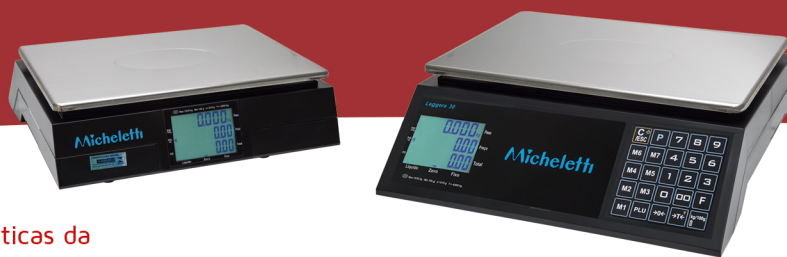

Conheça algumas características da linha que fazem diferença na escolha da sua balança:

- ✓ Disponível em dois modelos 15kg e 30kg, ambos com dupla escala
- ✓ Memória para 77 preços por kg (7 em teclas de acesso direto)
- ✓ Tecla Fixo que mantém constantes o preço e/ou a tara
- ✓ Possui 6 protocolos de comunicação configuráveis pelo teclado
- ✓ Display LCD de alto contraste com retro iluminação configurável, que garante perfeita visualização do resultado da pesagem
- ✓ Maior capacidade de preço do mercado (até R$99.999,99) e total (até R$9.999.999,99)
- ✓ Permite operar com preço por kg ou por 100g
- ✓ Bateria de Li-ion com 100 horas de autonomia, apropriadas para ambientes onde não haja ou ocorra falta ocasional de energia elétrica
- ✓ Verificação do percentual de carga da bateria através de uma tecla, ou seja, possibilita ao usuário saber a qualquer tempo o efetivo nível de carga da bateria
- ✓ Gabinete ABS e prato em aço inox 23 x 33cm
- ✓ Pés reguláveis e nível de bolha
- ✓ Acompanha capa plástica protetora, cabo de comunicação serial e aplicativo para carga de preços na memória

Ficha Técnica

Características		
Capacidade	6 /15kg	15/30kg
Divisão	2/5g	5/10g
Tara	Até -5,998kg	Até -9,995kg
Display	LCD de alta resolução retro iluminado duplo (operador e cliente) de peso com 5 dígitos, preço com 7 dígitos e de total a pagar com 9 dígitos	
Dimensões do Prato (L x P)	23 x 33 cm	
Dimensões da Balança (A x L x P)	11 x 34 x 34cm	
Temperatura de Operação	-0° C + 40° C com umidade relativa do ar máxima em 85% (sem condensação)	
Bateria	100 horas de operação x 8 horas de carga	
Consumo	2,5 W máx. (bateria descarregada); 0,03 W (operação)	
Alimentação	Fonte externa full range, entrada: 110 - 220 VCA (- 15% + 10%), 60Hz, saída: 5VCC - 0,5A	
Teclado	25 teclas em silicone de alta resistência ao toque	
Peso Líquido	2,6kg	
Peso Bruto	3,5kg	
Dimensões da Embalagem (A x L x P)	17 x 38 x 38 cm	

A Balança Leggera pode ser diretamente acoplada a qualquer sistema de automação através da serial RS232, ou a qualquer computador com o aplicativo específico para carga de preços/kg na memória.